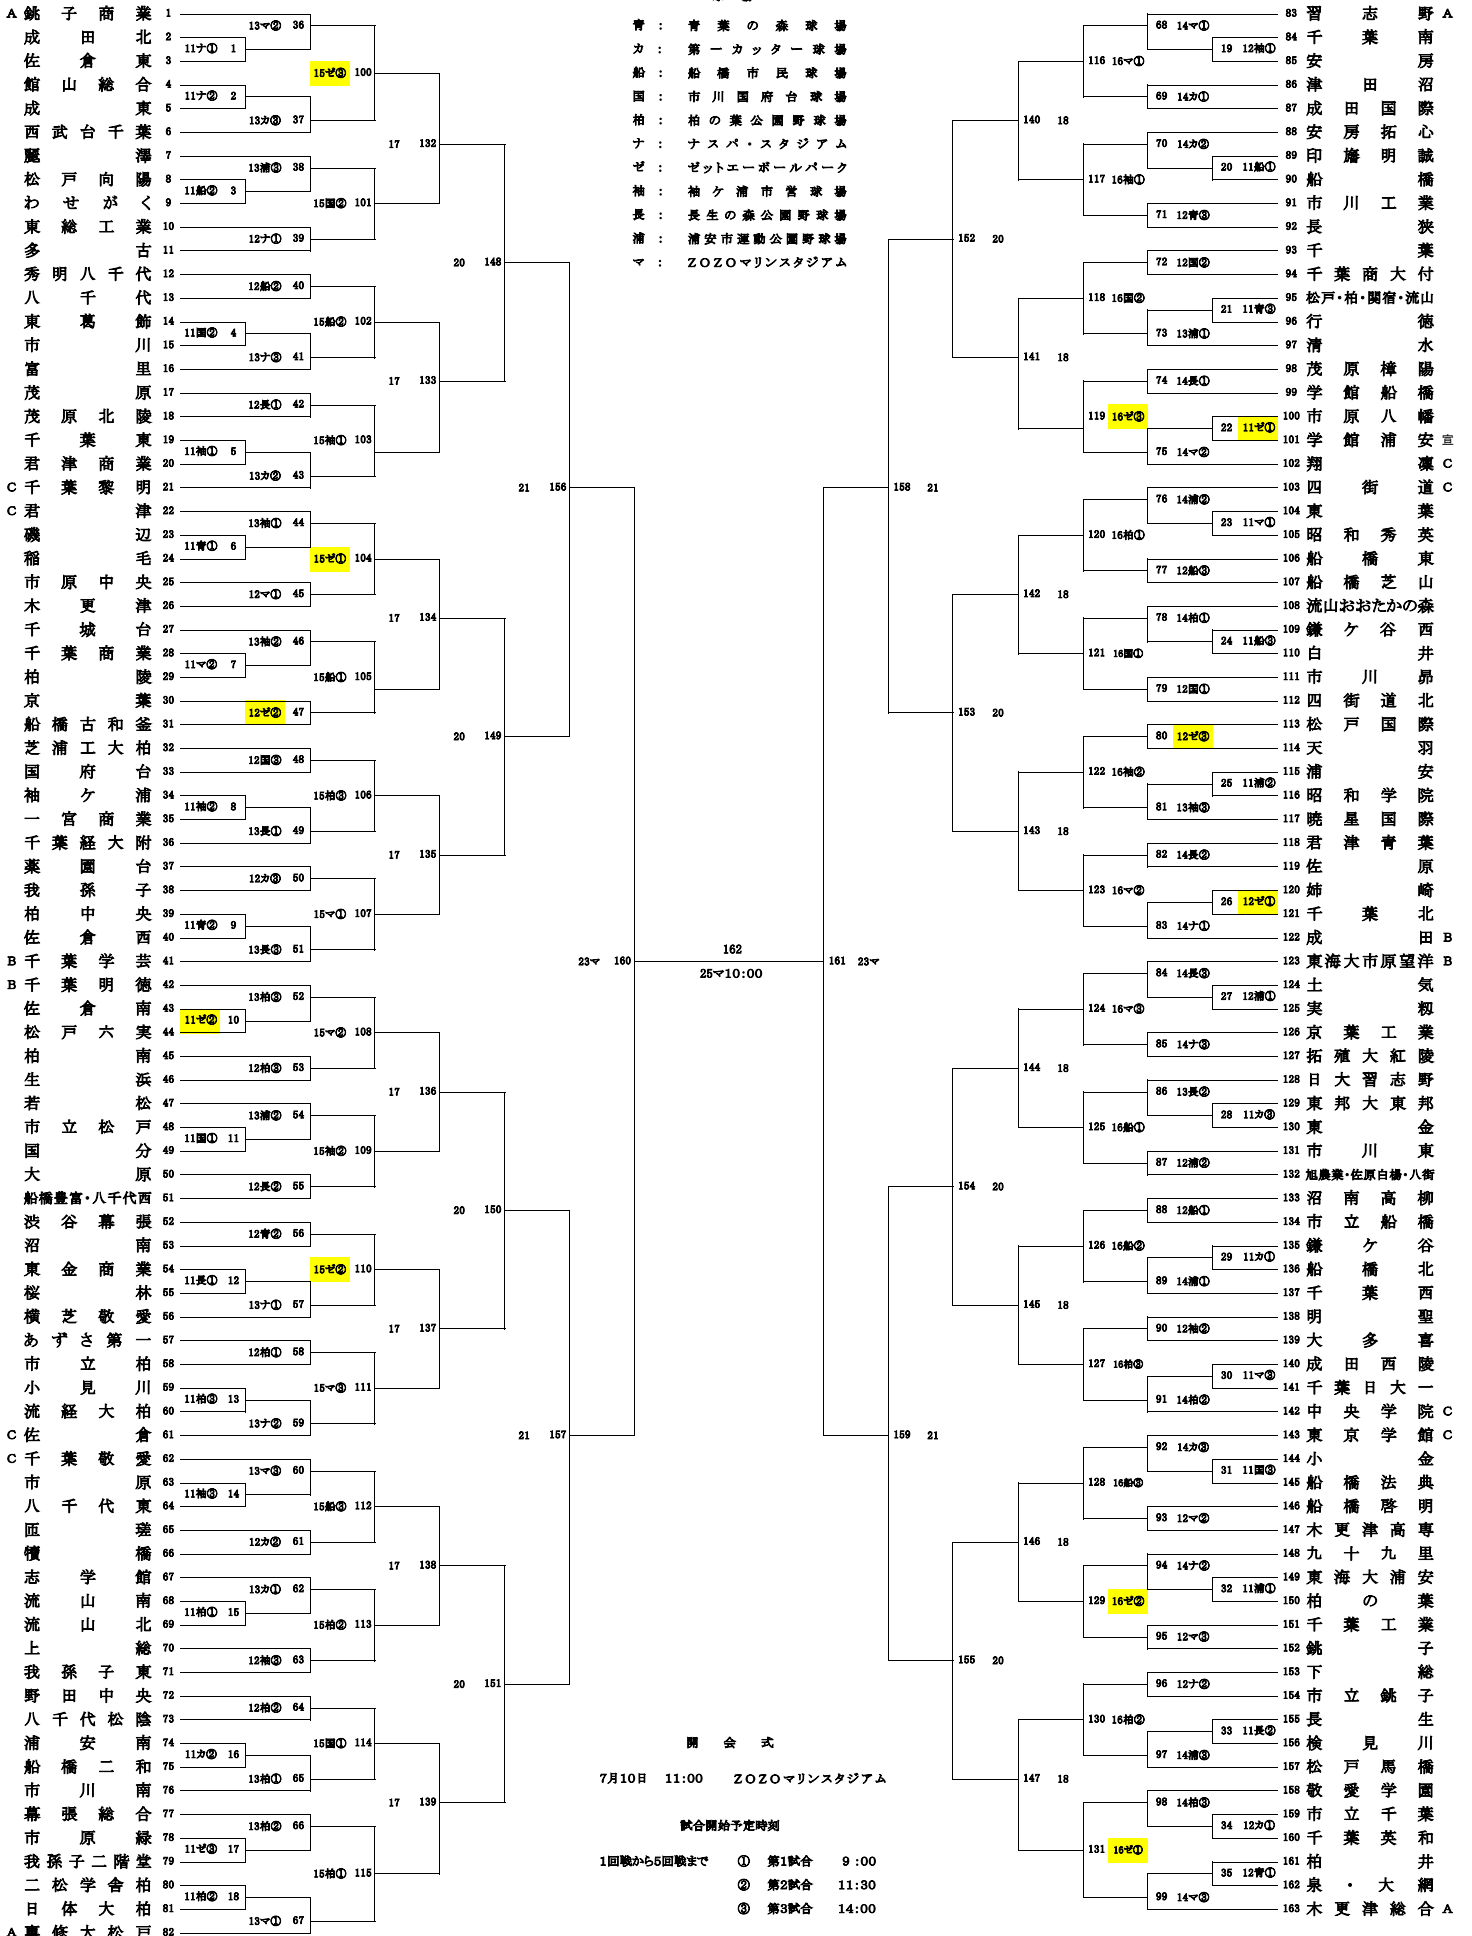

第101回全国高等学校野球選手権千葉大会

組合せ

7月10日(水)～7月25日(木) 但し19日(金)・22日(月)・24日(水)は調整日(雨天順延)

球場

- 青：青葉の森球場
カ：第一カッター球場
船：船橋市民球場
国：市川国府台球場
柏：柏の葉公園野球場
ナ：ナスパ・スタジアム
ゼ：ゼットエーボールパーク
袖：袖ヶ浦市営球場
長：長生の森公園野球場
浦：浦安市運動公園野球場
マ：ZOZOマリンスタジアム

開会式

7月10日 11:00 ZOZOマリンスタジアム

試合開始予定時刻

- 1回戦から5回戦まで
① 第1試合 9:00
② 第2試合 11:30
③ 第3試合 14:00

- 準々決勝・準決勝
① 第1試合 10:00
② 第2試合 12:30

※ 4回戦から準々決勝の試合日程は、3回戦終了後に発表します。